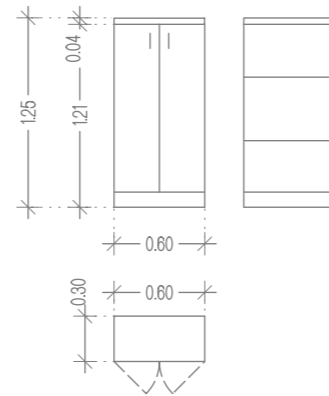

OPREMA V SOBAH - 1. NADSTROPJE

OMARA O 5/1 (dim. 30x60x125) - sprememba višine omare

1 kom

Omara za shranjevanje perila s policami, izvedena iz iverala, lesni dekor, barva po izbiri arhitekta.

Omara ima min. 3 premakljive police za shranjevanje in odlaganje. Vrata so polna, dvokrilna. Vsi elementi imajo talno zaključno letev in zaključno letev do stropa.

OPREMA V SOBAH - 2. NADSTROPJE

MIZA M 6/2 (dim. 83x83x75)

1 kom

kotna mizica, izvedena iz iverala, lesni dekor, barva po izbiri arhitekta. miza je na kovinskem podnožju - Alu tipski profili.

Mizna plošča je izvedena iz iverala, sidrana v steno.

OPREMA V SOBAH - 3. NADSTROPJE

MIZA M 6/2 (dim. 83x83x75)

1 kom

kotna mizica, izvedena iz iverala, lesni dekor, barva po izbiri arhitekta. miza je na kovinskem podnožju - Alu tipski profili.

Mizna plošča je izvedena iz iverala, sidrana v steno.

OPREMA V SOBAH - 1. NADSTROPJE

OKROGLA MIZA M 1/1 (dim. fi80x75)

7 kom

Samostoječa mizica, izvedena iz iverala, lesni dekor, barva po izbiri arhitekta.

Mizna plošča je izvedena iz iverala, podstavek pa je ALU tipski produkt sestavljen iz stebra in plošče.