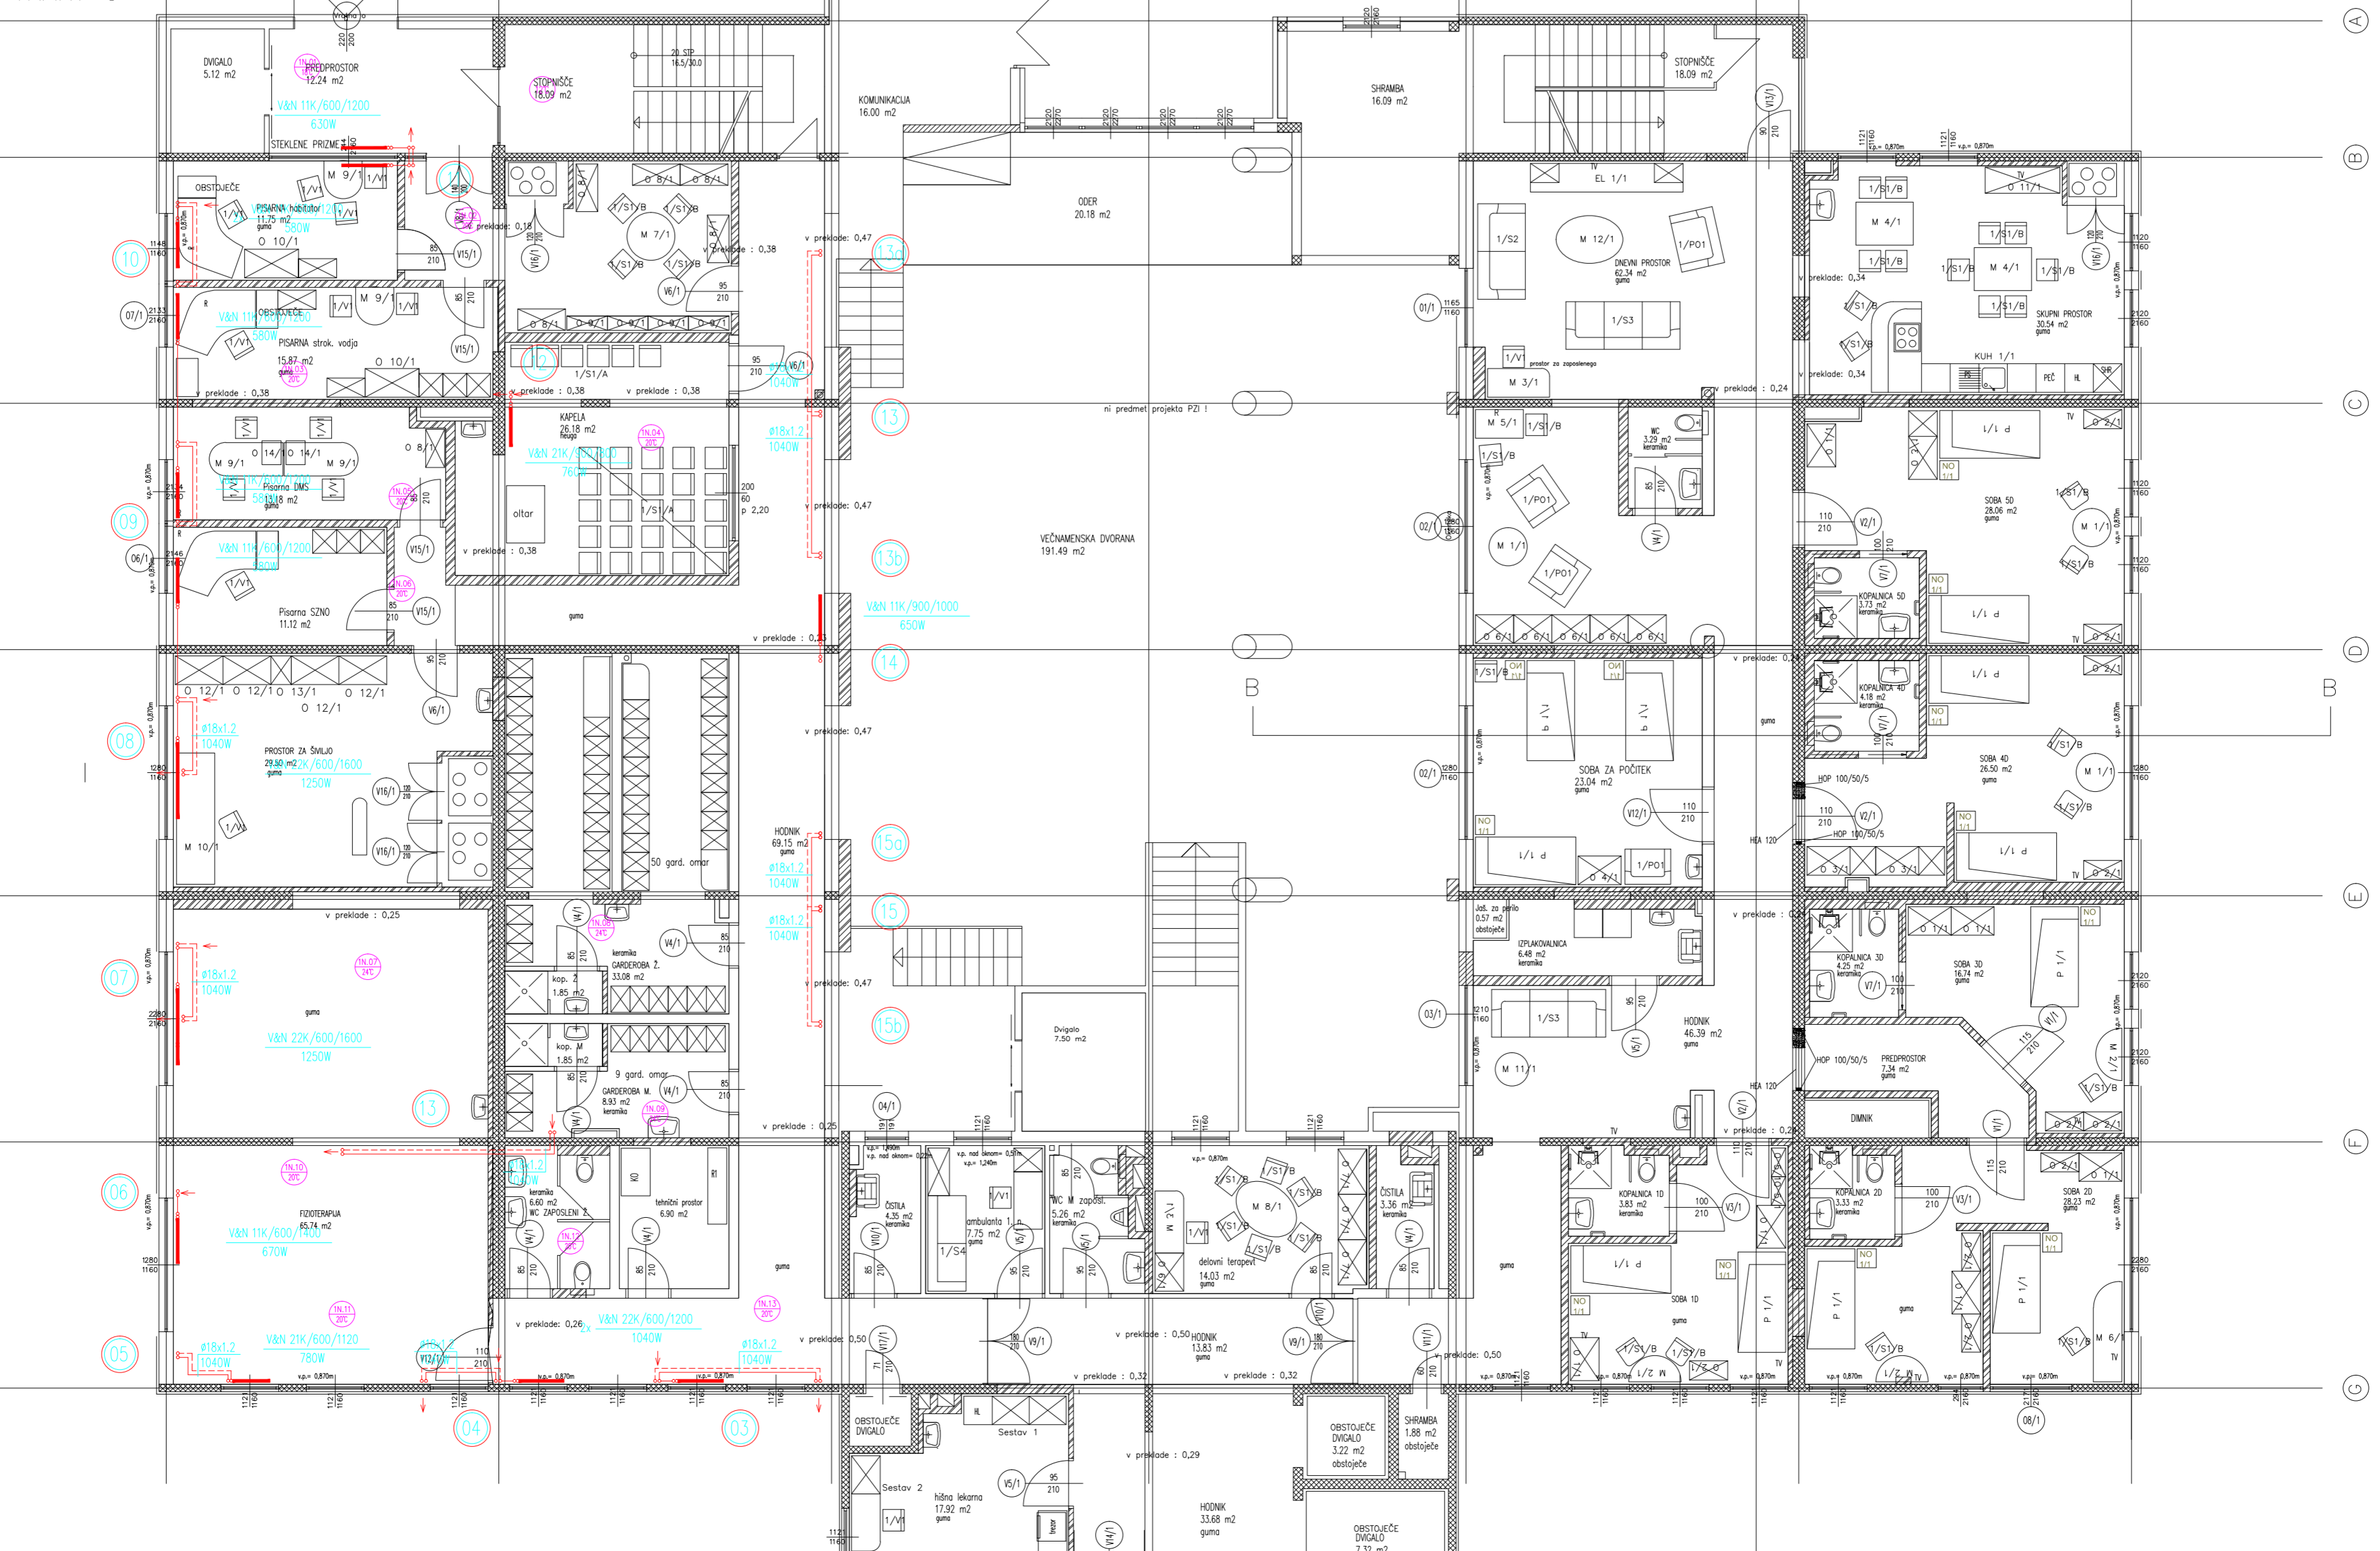

TRAKT C

TRAKT D

Projektant: biro arhitekta Arhitekt: V. Vlahović Projekcija: 1/1/2018 Dokument: 1/1/2018	Investicija: Opcionalni objekti Investicija: Opcionalni objekti Investicija: Opcionalni objekti Investicija: Opcionalni objekti	Objekat: 1. NADSTROPJE Skupina: 1. NADSTROPJE Datum: 06/2018