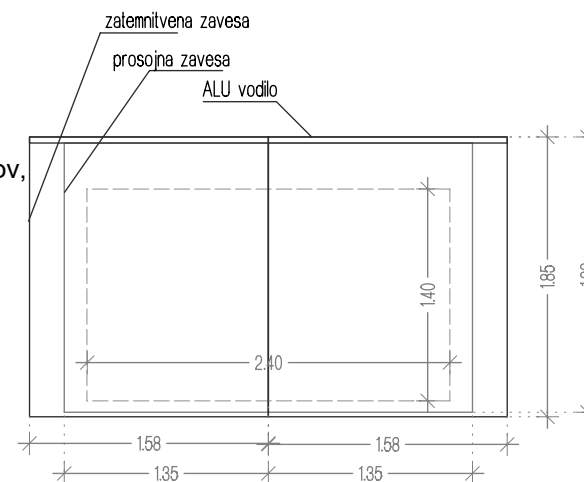

ZAVESA ZA OKNO 240/140 cm

1 komplet

Komplet:

Zatamnitevna dimout zavesa, sestavljena iz dveh kosov, kot Delius Chester, barva po izboru, nabor 1:1,5, odpiranje levo, desno simetrično, ognjevarna B1.

Lahka prosojna zavesa, kot Delius Adina 1550, nabor 1:2, odpiranje levo, desno simetrično, ognjevarna B1.

Dvotirno vodilo alu bele barve s klik drsniki, montirani na spuščeni strop.