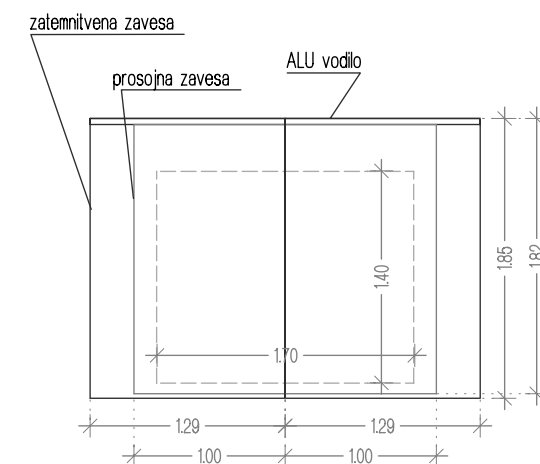

ZAVESE - 3. NADSTROPJE - D TRAKT

ZAVESA ZA OKNO 170/140 cm

1 komplet

Komplet:

Zatamnitevna dimout zavesa, sestavljena iz dveh kosov, kot Delius Chester, barva po izboru, nabor 1:1,5, odpiranje levo, desno simetrično, ognjevarna B1.

Lahka prosojna zavesa, kot Delius Adina 1550, nabor 1:2, odpiranje levo, desno simetrično, ognjevarna B1.

Dvotirno vodilo alu bele barve s klik drsniki, montirani na spuščeni strop.