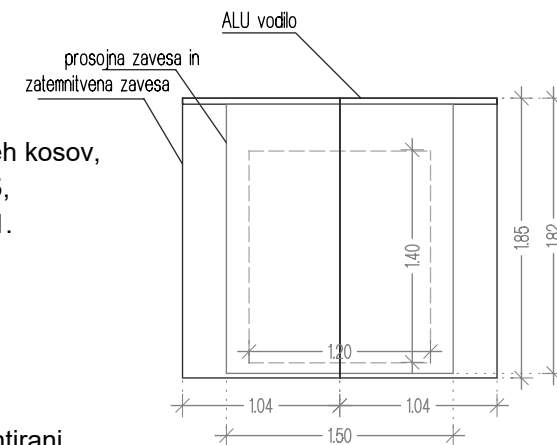

ZAVESE - 3. NADSTROPJE - D TRAKT

ZAVESA ZA OKNO 120/140 cm

18 komplet

Komplet:

Zatamnitevna dimout zavesa, sestavljena iz dveh kosov, kot Delius Chester, barva po izboru, nabor 1:1,5, odpiranje levo, desno simetrično, ognjevarna B1.

Lahka prosojna zavesa, kot Delius Adina 1550, nabor 1:2, odpiranje levo, desno simetrično, ognjevarna B1.

Dvotirno vodilo alu bele barve s klik drsniki, montirani na spuščeni strop.