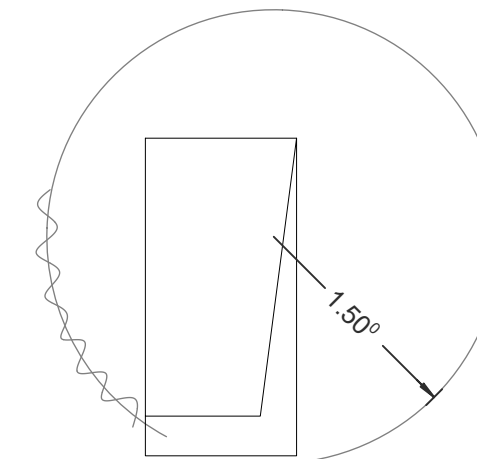

ZAVESA RAZVITE DOLŽINE 4,7m  
razvita dolžina vodila : 5,0m ; radij vodila : 1,5m

višina zaves : 2,50m

MERE KONTROLIRATI NA MESTU SAMEM!  
V PRIMERU VEČJIH ODSTOPANJ POTREBNO OBVESTITI OVP.