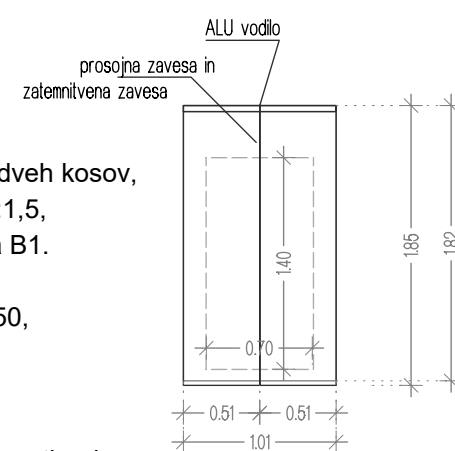

ZAVESA ZA OKNO 70/140 cm

1 komplet

Komplet:

Zatamnitevna dimout zavesa, sestavljena iz dveh kosov, kot Delius Chester, barva po izboru, nabor 1:1,5, odpiranje levo, desno simetrično, ognjevarna B1.

Lahka prosojna zavesa, kot Delius Adina 1550, nabor 1:2, odpiranje levo, desno simetrično, ognjevarna B1.

Dvotirno vodilo alu bele barve s klik drsniki, montirani na spuščeni strop.