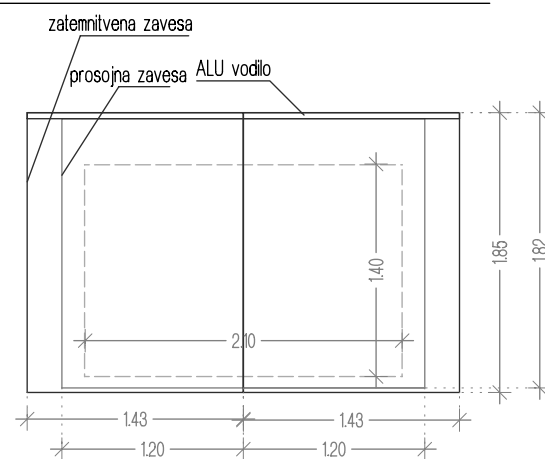

ZAVESA ZA OKNO 210/140 cm

1 komplet

Komplet:

Zatamnitevna dimout zavesa, sestavljena iz dveh kosov, kot Delius Chester, barva po izboru, nabor 1:1,5, odpiranje levo, desno simetrično, ognjevarna B1.

Lahka prosojna zavesa, kot Delius Adina 1550, nabor 1:2, odpiranje levo, desno simetrično, ognjevarna B1.

Dvotirno vodilo alu bele barve s klik drsniki, montirani na spuščeni strop.