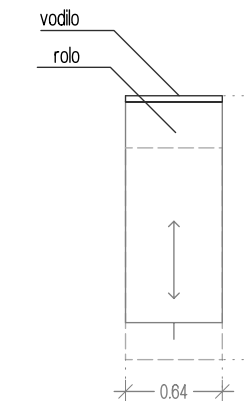

ZAVESE - 3. NADSTROPJE - D TRAKT

ROLO ZA OKNO 64/140 cm

1 kom

Zatamnitevni rolo, kot npr. Lib Bled, notranji rolo, ali podobno, material tkanina, ognjevarna B1, barva po izboru.

Rolo montirani na spuščeni strop.

PREDELNA ZAVESA MED POSTELJAMI

3 kom

Predelna zavesa med posteljama, kot Delius Universo ali podobno, barva po izboru, nabor 1:1,5, enotirno vodilo alu bele barve s klik drsniki, krivljeno, montirano na sekundarni strop.

ZAVESA RAZVITE DOLŽINE 4,7m
razvita dolžina vodila : 5,0m ; radij vodila : 1,5m

višina zaves : 2,50m