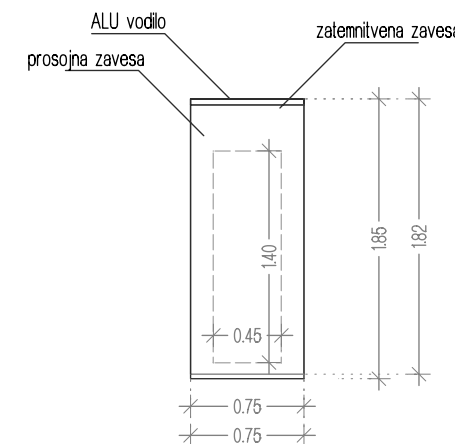

OKNO 57/140 cm

1 komplet

Komplet:

Zatamnitevna dimout zavesa, kot Delius Chester, barva po izboru, nabor 1:1,5, odpiranje levo, desno simetrično, ognjevarna B1.

Lahka prosojna zavesa, kot Delius Adina 1550, nabor 1:2, odpiranje levo, desno simetrično, ognjevarna B1.

Dvotirno vodilo alu bele barve s klik drsniki, montirani na spuščeni strop.