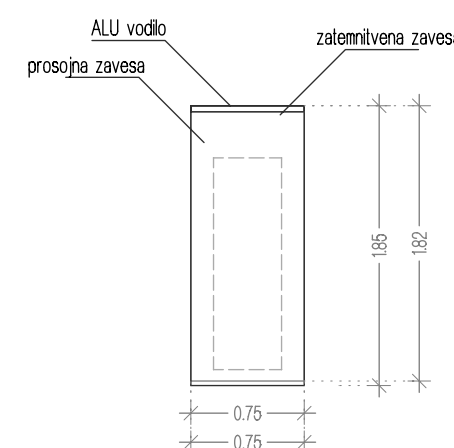

ZAVESA ZA OKNO 57/140 cm

1 komplet

Komplet:

Zatemitvena dimout zavesa, kot Delius Chester, barva po izboru, nabor 1:1,5, odpiranje levo, desno simetrično, ognjevarna B1.

Lahka prosojna zavesa, kot Delius Adina 1550, nabor 1:2, odpiranje levo, desno simetrično, ognjevarna B1.

Dvotirno vodilo alu bele barve s klik drsniki, montirani na spuščeni strop.