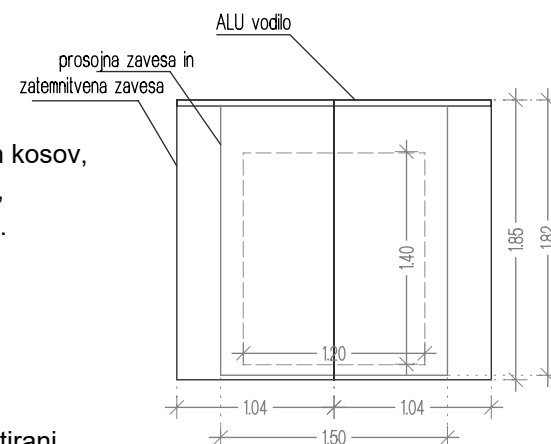

ZAVESE - 2. NADSTROPJE - D TRAKT

ZAVESA ZA OKNO 120/140 cm

20 kompletov

Komplet:

Zatemitvena dimout zavesa, sestavljena iz dveh kosov, kot Delius Chester, barva po izboru, nabor 1:1,5, odpiranje levo, desno simetrično, ognjevarna B1.

Lahka prosojna zavesa, kot Delius Adina 1550, nabor 1:2, odpiranje levo, desno simetrično, ognjevarna B1.

Dvotirno vodilo alu bele barve s klik drsniki, montirani na spuščeni strop.

ZAVESA ZA OKNO 240/140 cm

ZAVESA RAZVITE DOLŽINE 4,7m
razvita dolžina vodila : 5,0m ; radij vodila : 1,5m

višina zavesa : 2,50m

MERE KONTROLIRATI NA MESTU SAMEM!
V PRIMERU VEČJIH ODSTOPANJ POTREBNO OBVESTITI OVP.

ARHITEKTURNI ATELJE