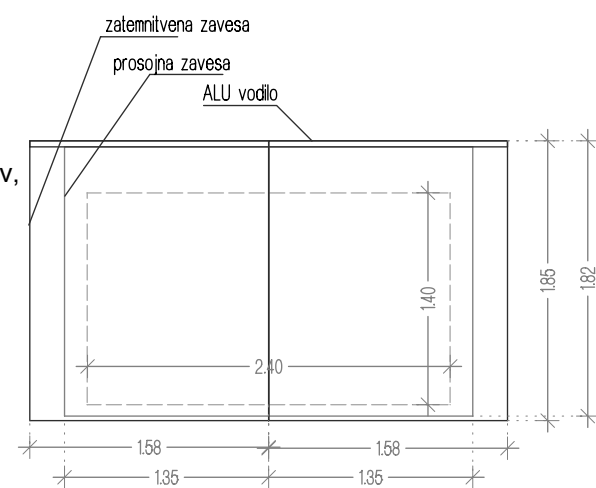

ZAVESA ZA OKNO 240/140 cm

1 komplet

Komplet:

Zatemitvena dimout zavesa, sestavljena iz dveh kosov, kot Delius Chester, barva po izboru, nabor 1:1,5, odpiranje levo, desno simetrično, ognjevarna B1.

Lahka prosojna zavesa, kot Delius Adina 1550, nabor 1:2, odpiranje levo, desno simetrično, ognjevarna B1.

Dvotirno vodilo alu bele barve s klik drsniki, montirani na spuščeni strop.