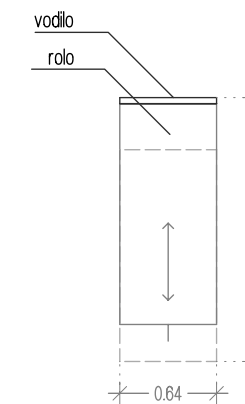

ZAVESE - 2. NADSTROPJE - D TRAKT

ROLO ZA OKNO 64/140 cm

1 kom

Zatemitveni rolo, kot npr. Lib Bled, notranji rolo, ali podobno, material tkanina, ognjevarna B1, barva po izboru.

Rolo montirani na spuščeni strop.

PREDELNA ZAVESA MED POSTELJAMI

3 kom

Predelna zavesa med posteljami, kot Delius Universo ali podobno, barva po izboru, nabor 1:1,5, odpiranje levo, desno simetrično, ognjevarna B1, enotirno vodilo alu bele barve s klik drsniki, krivljeno, montirano na sekundarni strop.

ZAVESA RAZVITE DOLŽINE 4,7m
razvita dolžina vodila : 5,0m ; radij vodila : 1,5m

višina zavesa : 2,50m