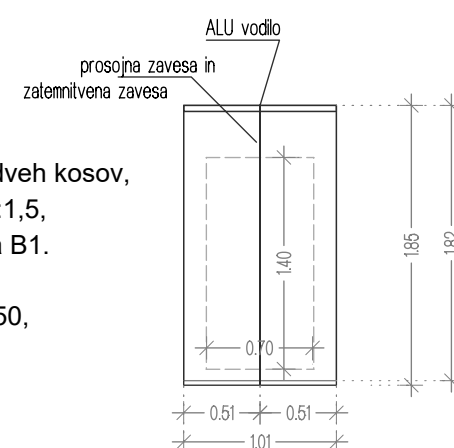

ZAVESA ZA OKNO 70/140 cm

1 komplet

Komplet:

Zatemitvena dimout zavesa, sestavljena iz dveh kosov, kot Delius Chester, barva po izboru, nabor 1:1,5, odpiranje levo, desno simetrično, ognjevarna B1.

Lahka prosojna zavesa, kot Delius Adina 1550, nabor 1:2, odpiranje levo, desno simetrično, ognjevarna B1.

Dvotirno vodilo alu bele barve s klik drsniki, montirani na spuščeni strop.