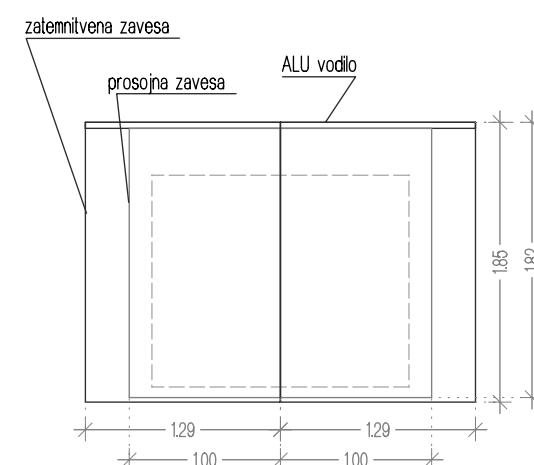

ZAVESE - 2. NADSTROPJE - D TRAKT

ZAVESA ZA OKNO 170/140 cm

1 komplet

Komplet:

Zatemitvena dimout zavesa, sestavljena iz dveh kosov, kot Delius Chester, barva po izboru, nabor 1:1,5, odpiranje levo, desno simetrično, ognjevarna B1.

Lahka prosojna zavesa, kot Delius Adina 1550, nabor 1:2, odpiranje levo, desno simetrično, ognjevarna B1.

Dvotirno vodilo alu bele barve s klik drsniki, montirani na spuščeni strop.