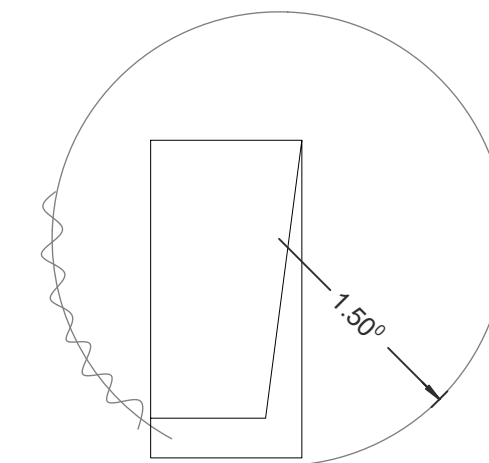

ZAVESA RAZVITE DOLŽINE 4,7m
razvita dolžina vodila : 5,0m ; radij vodila : 1,5m

višina zavesa : 2,50m

MERE KONTROLIRATI NA MESTU SAMEM!
V PRIMERU VEČJIH ODSTOPANJ POTREBNO OBVESTITI OVP.

ARHITEKTURNI ATELJE