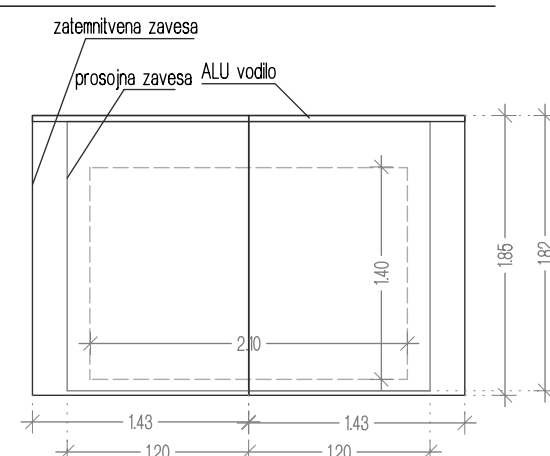

ZAVESA ZA OKNO 210/140 cm

1 komplet

Komplet:

Zatemitvena dimout zavesa, sestavljena iz dveh kosov, kot Delius Chester, barva po izboru, nabor 1:1,5, odpiranje levo, desno simetrično, ognjevarna B1.

Lahka prosojna zavesa, kot Delius Adina 1550, nabor 1:2, odpiranje levo, desno simetrično, ognjevarna B1.

Dvotirno vodilo alu bele barve s klik drsniki, montirani na spuščeni strop.