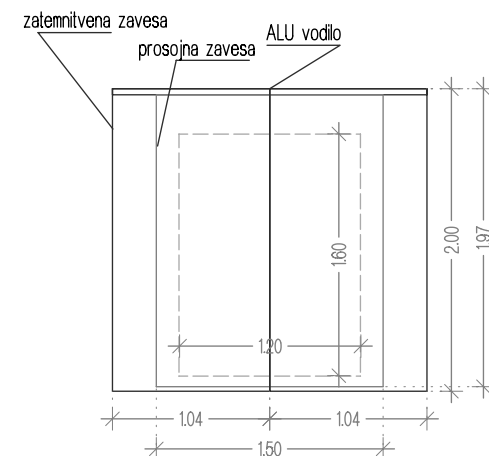

ZAVESE - 1. NADSTROPJE - SOBE/ gospodinjska skupina

ZAVESA ZA OKNO 120/160 cm

6 komplet

Komplet:
Zatamnitevna dimout zavesa, sestavljena iz dveh kosov, kot Delius Chester, barva po izboru, nabor 1:1,5, odpiranje levo, desno simetrično, ognjevarna B1.

Lahka prosojna zavesa, kot Delius Adina 1550, nabor 1:2, odpiranje levo, desno simetrično, ognjevarna B1.

Dvotirno vodilo alu bele barve s klik drsniki, montirani na spuščeni strop.

OPOZORILO:
PRED DOBAVO OBVEZNO MERE
KONTROLIRATI NA MESTU!

ZAVESA ZA OKNO 280/160 cm

3 komplet

Komplet:
Zatamnitevna dimout zavesa, sestavljena iz dveh kosov, kot Delius Chester, barva po izboru, nabor 1:1,5, odpiranje levo, desno simetrično, ognjevarna B1.

Lahka prosojna zavesa, kot Delius Adina 1550, nabor 1:2, odpiranje levo, desno simetrično, ognjevarna B1.

Dvotirno vodilo alu bele barve s klik drsniki, montirani na spuščeni strop.

OPOZORILO:
PRED DOBAVO OBVEZNO MERE
KONTROLIRATI NA MESTU!