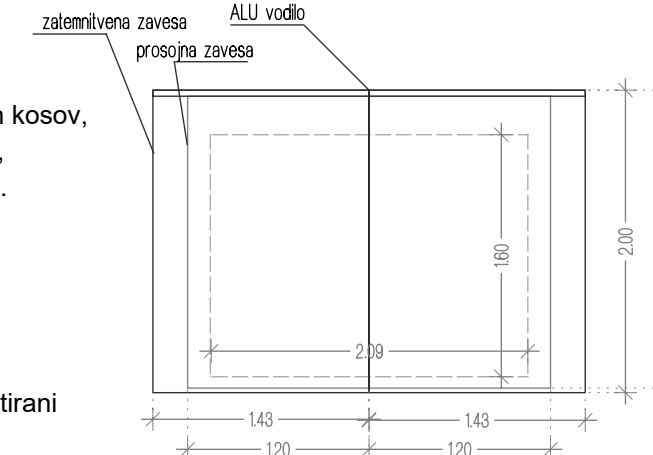

ZAVESA ZA OKNO 210/160 cm

1 komplet

Komplet:
Zatamnitevna dimout zavesa, sestavljena iz dveh kosov, kot Delius Chester, barva po izboru, nabor 1:1,5, odpiranje levo, desno simetrično, ognjevarna B1.

Lahka prosojna zavesa, kot Delius Adina 1550, nabor 1:2, odpiranje levo, desno simetrično, ognjevarna B1.

Dvotirno vodilo alu bele barve s klik drsniki, montirani na spuščeni strop.

OPOZORILO:
PRED DOBAVO OBVEZNO MERE
KONTROLIRATI NA MESTU!

ZAVESA ZA OKNO 94/160 cm

1 komplet

Komplet:
Zatamnitevna dimout zavesa, sestavljena iz dveh kosov, kot Delius Chester, barva po izboru, nabor 1:1,5, odpiranje levo, desno simetrično, ognjevarna B1.

Lahka prosojna zavesa, kot Delius Adina 1550, nabor 1:2, odpiranje levo, desno simetrično, ognjevarna B1.

Dvotirno vodilo alu bele barve s klik drsniki, montirani na spuščeni strop.

OPOZORILO:
PRED DOBAVO OBVEZNO MERE
KONTROLIRATI NA MESTU!