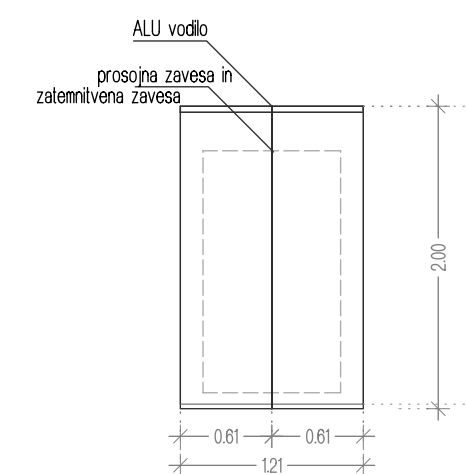

MERE KONTROLIRATI NA MESTU SAMEM!
V PRIMERU VEČJIH ODSTOPANJ POTREBNO OBVESTITI OVP.

ARHITEKTURNI ATELJE

Vera Klepej - Turnšek s.p.
Prešernova 20, Celje
tel. 03/ 492 66 40
IZS 2357

naročnik: DOM ZA STAREJŠE OBČANE Kidričeva ul. 15 6250 Ilirska Bistrica	objekt: PRENOVA DOMA ZA STAREJŠE OBČANE ILIRSKA BISTRICA
načrt: NOTRANJA OPREMA	risba: ZAVESE - 1. NADSTROPJE
gradnja: investicijsko vzdrževalna dela PZI - 1. FAZA	merilo: M 1:50

odgovorni vodja projekta: Vera Klepej Turnšek u.d.i.a. A-0985

odg. projektant arhitekture: Vera Klepej Turnšek u.d.i.a. A-0985

projektant arhitekture: Tadej Dobrajc m.i.a.

št. projekta: 180/15-1 št. načrta: 180/15-1 datum: junij 2018

št. lista: 6