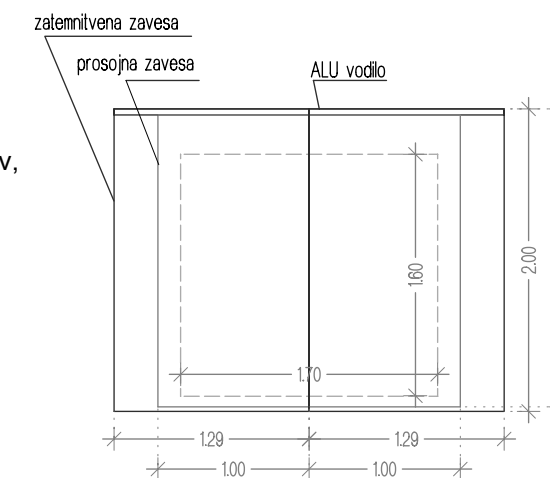

ZAVESE - 1. NADSTROPJE - SOBE/ gospodinjska skupina

ZAVESA ZA OKNO 170/160 cm

1 komplet

Komplet:
Zatamnitevna dimout zavesa, sestavljena iz dveh kosov, kot Delius Chester, barva po izboru, nabor 1:1,5, odpiranje levo, desno simetrično, ognjevarna B1.

Lahka prosojna zavesa, kot Delius Adina 1550, nabor 1:2, odpiranje levo, desno simetrično, ognjevarna B1.

Dvotirno vodilo alu bele barve s klik drsniki, montirani na spuščeni strop.

OPOZORILO:
PRED DOBAVO OBVEZNO MERE
KONTROLIRATI NA MESTU!