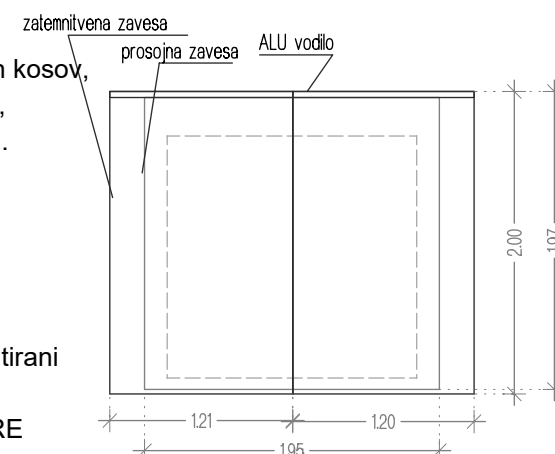

ZAVESA ZA OKNO 165/160 cm

1 komplet

Komplet:
Zatamnitevna dimout zavesa, sestavljena iz dveh kosov, kot Delius Chester, barva po izboru, nabor 1:1,5, odpiranje levo, desno simetrično, ognjevarna B1.

Lahka prosojna zavesa, kot Delius Adina 1550, nabor 1:2, odpiranje levo, desno simetrično, ognjevarna B1.

Dvotirno vodilo alu bele barve s klik drsniki, montirani na spuščeni strop.
OPOZORILO: PRED DOBAVO OBVEZNO MERE
KONTROLIRATI NA MESTU!