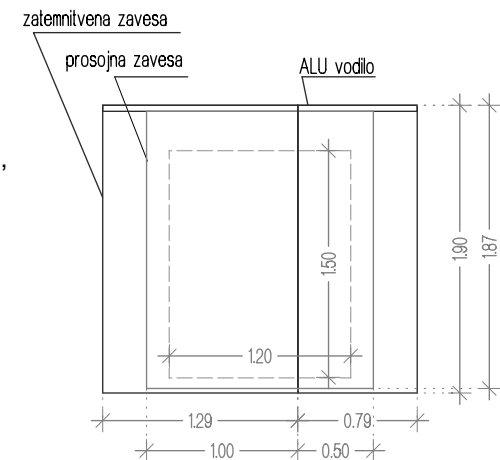

ZAVESE - 1. NADSTROPJE - SOBE/ gospodinjska skupina

ZAVESA ZA OKNO 120/150 cm

6 komplet

Komplet:
Zatamnitevna dimout zavesa, sestavljena iz dveh kosov, kot Delius Chester, barva po izboru, nabor 1:1,5, odpiranje levo, desno simetrično, ognjevarna B1.

Lahka prosojna zavesa, kot Delius Adina 1550, nabor 1:2, odpiranje levo, desno simetrično, ognjevarna B1.

Dvotirno vodilo alu bele barve s klik drsniki, montirani na spuščeni strop.
OPOZORILO:
PRED DOBAVO OBVEZNO MERE
KONTROLIRATI NA MESTU!