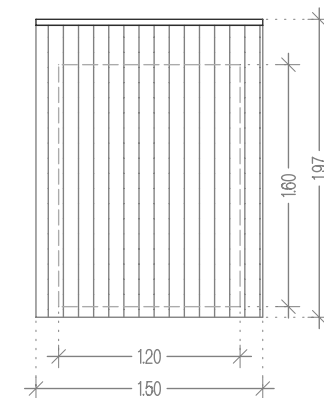

ZAVESE - 1. NADSTROPJE / prostori za osebe

LAMELNE ZAVESE ZA OKNO 120/160 cm (hodnik, del. terapevt, ambulanta, hišna lekarna)

9 kom

Lamelne zavese oz. navpične žaluzije kot npr. Lip Bled ali podobno, material tehnična tkanina, ki preprečuje bleščanje, širina trakov 89 mm, ognjevarna B1, barva po izboru.

Enotirno vodilo alu bele barve s klik drsniki, montirani na spuščeni strop.

OPOZORILO:
PRED DOBAVO OBVEZNO MERE
KONTROLIRATI NA MESTU!

ZAVESE - 1. NADSTROPJE - SOBE/ gospodinjska skupina

ZAVESA ZA OKNO 120/150 cm