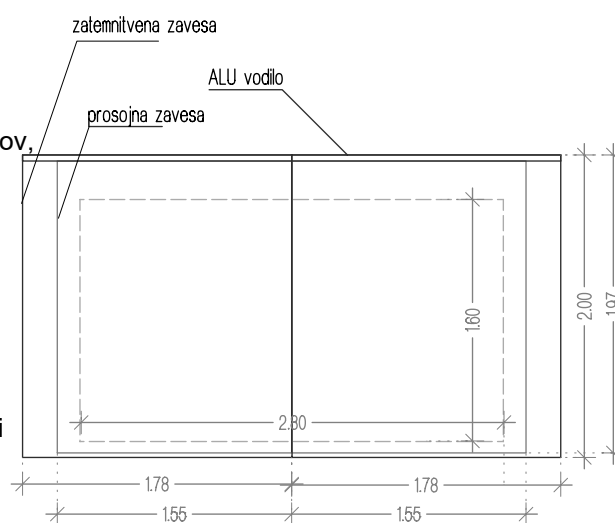

ZAVESE - 1. NADSTROPJE / prostori za osebe

LAMELNE ZAVESE ZA OKNO 120/160 cm (hodnik, del. terapevt, ambulanta, hišna lekarna)

9 kom

Lamelne zavese oz. navpične žaluzije kot npr. Lip Bled ali podobno, material tehnična tkanina, ki preprečuje bleščanje, širina trakov 89 mm, ognjevarna B1, barva po izboru.

Enotirno vodilo alu bele barve s klik drsniki, montirani na spuščeni strop.

OPOZORILO:
PRED DOBAVO OBVEZNO MERE
KONTROLIRATI NA MESTU!

ZAVESE - 1. NADSTROPJE - SOBE/ gospodinjska skupina

ZAVESA ZA OKNO 120/150 cm

6 komplet

Komplet:
Zatamnitevna dimout zavesa, sestavljena iz dveh kosov, kot Delius Chester, barva po izboru, nabor 1:1,5, odpiranje levo, desno simetrično, ognjevarna B1.

Lahka prosojna zavesa, kot Delius Adina 1550, nabor 1:2, odpiranje levo, desno simetrično, ognjevarna B1.

Dvotirno vodilo alu bele barve s klik drsniki, montirani na spuščeni strop.
OPOZORILO:
PRED DOBAVO OBVEZNO MERE
KONTROLIRATI NA MESTU!

ZAVESE - 1. NADSTROPJE - SOBE/ gospodinjska skupina

ZAVESA ZA OKNO 120/160 cm

6 komplet

Komplet:
Zatamnitevna dimout zavesa, sestavljena iz dveh kosov, kot Delius Chester, barva po izboru, nabor 1:1,5, odpiranje levo, desno simetrično, ognjevarna B1.

Lahka prosojna zavesa, kot Delius Adina 1550, nabor 1:2, odpiranje levo, desno simetrično, ognjevarna B1.

Dvotirno vodilo alu bele barve s klik drsniki, montirani na spuščeni strop.

OPOZORILO:
PRED DOBAVO OBVEZNO MERE
KONTROLIRATI NA MESTU!

ZAVESA ZA OKNO 280/160 cm

3 komplet

Komplet:
Zatamnitevna dimout zavesa, sestavljena iz dveh kosov, kot Delius Chester, barva po izboru, nabor 1:1,5, odpiranje levo, desno simetrično, ognjevarna B1.

Lahka prosojna zavesa, kot Delius Adina 1550, nabor 1:2, odpiranje levo, desno simetrično, ognjevarna B1.